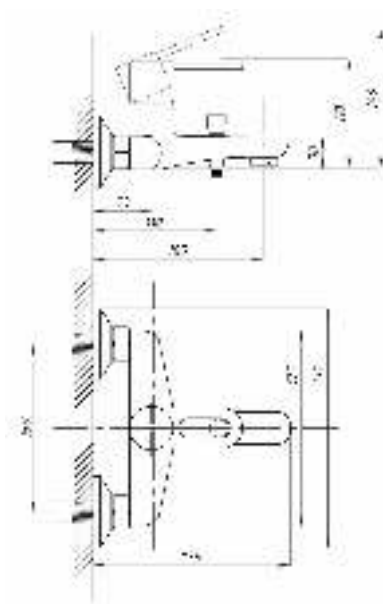

серия МОДЕРН

Смеситель для ванны с душем
серия: ПЛЮС
арт. **PSM-815-008**
материал: Латунь
картридж: 40мм
дивертор: Вытяжной
эксцентрики: Рус
тип: См-ВОРНШЛА

017

023

Смеситель для ванны с душем
 серия: ПЛЮС
 арт. **PSM-777-037**
 материал: Латунь
 картридж: 40мм
 дивертор: Керамический
 эксцентрики: Евро
 тип: См-ВУОРНШЛА